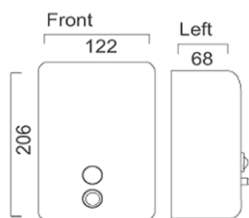

désignation

Distributeur de savon
mural acier 1000ml

caractéristiques techniques

Distributeur de savon en acier inoxydable
1000 ml – Finition satinée

Convient parfaitement aux sanitaires
professionnels

Conçu pour un usage intensif, il assure une
distribution fiable et durable du savon liquide

Dispositif de remplissage par le haut, sécurisé
par une clé

Dispositif de fixation mural à l'arrière. Livré
avec les vis et chevilles

composition

acier inoxydable - AISI 304

coloris acier satiné

poids net 471gr

genecod 3591683169209

code douane 8479899790

dimensions du produit

Longueur	Largeur	Hauteur
122mm	68mm	206mm

conditionnement & logistique

1 - produit

qté du produit	poids	dimensions (mm)
1	0,558KG	120x215x130

2 - colis

qté du produit	poids	dimensions (mm)
24	13,392KG	540x420x460

3 - palette

dimension palette	quantité/couche	quantité/palette	hauteur de palette

divers