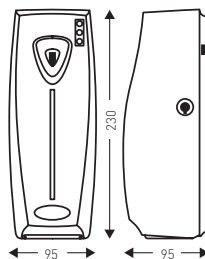

RÉF.	DÉSIGNATION	UL¹
8 33 522	Diffuseur de parfum Amarillys	30