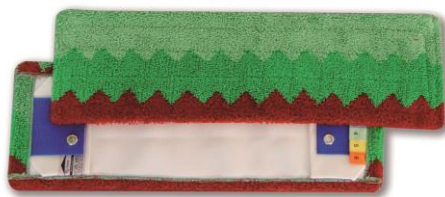

Bandeau Delta Poches et languettes

Nom du produit

**Bandeau de lavage Delta
tri composition**

Dimensions
Couleurs

15x45 cm
Vert foncé, vert clair, rouge

Le sens d'utilisation définit la fonction.

→ Dépoussiérage à sec ou humide

← Lavage ou lavage renforcé

Points forts

- **Fonction** : Dépoussiérage, lavage, récurage et désinfection des sols, murs et plafonds
- **6 Rubans de couleurs** pour la traçabilité
- Convient particulièrement aux sols adhérents : sols thermoplastiques
- Dégraissage en profondeur des surfaces
- Evite la formation de film chimique
- Pouvoir couvrant dépoussiérage : jusqu'à 100 m²
- Pouvoir couvrant lavage : jusqu'à 40m²

Principaux utilisateurs

Tous secteurs d'activités

Conseil d'utilisation

- S'adapte sur les supports à poches ou languettes 40 cm
- S'utilise mouillé, essoré ou pré imprégné (125ml = 20m² - 250ml = 40m²)

Instruction de lavage

Caractéristiques techniques :

Composition

Bandeau tri-composition
20% polypropylène
40% polyester
40% microfibre (80%polyester – 20 % polyamide)

Poids

140 g

Poids au m²

740g/m²

Epaisseur