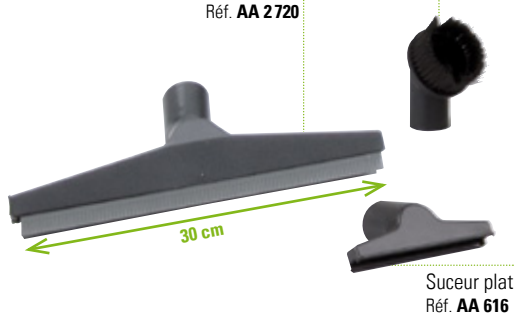

Chariot porte-accessoires

Flexible turboflex 2 m
Réf. **1685 TRAVE**Coude avec régulateur
Réf. **AA 6158**Tubes métal x 2
Réf. **AA 619**Suceur biseau
Réf. **AA 617**Brosse ronde
Réf. **AA 4**Suceur eau
Réf. **AA 2720**Sac microfibre en option
Réf. **SA 20**Suceur plat
Réf. **AA 616**Suceur pédale
Réf. **AA 632.NR**

Caractéristiques techniques

Type	Eau & poussière
Puissance maximale (W)	1300
Tension (V)	220 / 240
Débit d'air (m³/h)	230
Dépression (mm)	2 300
Capacité cuve totale (l)	27
Capacité sac poussières (l)	20
Chariot	2 + 2
Niveau sonore (dB(A))	70
Kit d'accessoires	35
Nombre de moteurs	1
Longueur câble (m)	8
Dimensions L x l x h (cm)	38 x 38 x 65
Poids à vide (kg)	8