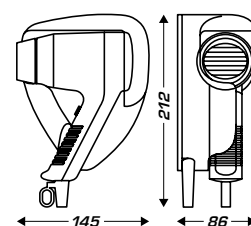

## PICCOLO BI-VOLTAGE

- ▶ Puissance 1 200 W
- ▶ Petit gabarit (se glisse dans un tiroir)

### CARACTÉRISTIQUES TECHNIQUES

- Alimentation : 230 V - 110 V - 50-60 Hz
- 2 configurations de séchage
- Débit d'air : 45 et 70 m<sup>3</sup>/h • IP21
- Installation dans le volume 3
- Isolation électrique classe II
- Longueur du cordon spiralé : 25 cm
- Eco recyclage : 0,15 e UNHT

2 POSITIONS DE TENSION

RÉF.	DÉSIGNATION	UL <sup>1</sup>
8 22 936	Piccolo Bi Voltage	30