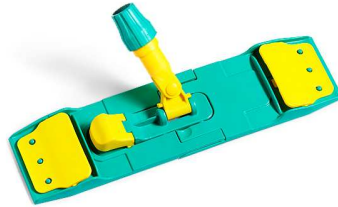

### SUPPORT LEGER WET SYSTEM 40 x 11 cm

Réf. 2200000868

#### Caractéristiques

**Dimensions:** L 40 x l 11 cm  
**Poids brut unitaire:** 0.612Kg  
**Conditionnement :** 10

#### Description

Support de lavage à plat léger pour frange à languettes 3 trous

Support en polypropylène

Fermeture automatique et ouverture au pied ce qui permet de tremper et laver la frange sans manipulation physique