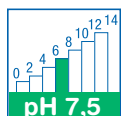

GRUPE
RESO
Résolument nature

Version 22/7/2015

Usage réservé aux professionnels
Service consommateurs

N°Azur 0 810 810 868

PRIX APPEL LOCAL

Fiche technique et fiche de sécurité disponibles sur : www.groupe-reso.fr
Groupe RESO - Centre Logistique de la Gare - 19270 USSAC