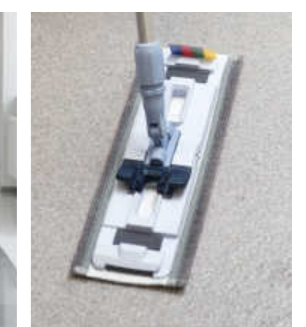

* Mesure prise par le Figr (organisation allemande indépendante)
 ** Comparé aux systèmes seau et presse les plus vendus sur le marché

Presse innovante
 La plus rapide et la plus efficace du marché.

Crochets pour balai
 Permet d'accrocher le balai de lavage.

Poignée

Petit et compact
 56cm x 38cm (0.28m²). Facile à ranger dans les petits espaces.

Pédale large
 Facile à ouvrir.

Le second seau peut servir pour le transport de matériel.

Facile à transporter.

Vous décidez où vous mettez la presse.

Barre de guidage ergonomique.

SafeMop pour désincruster les sols rugueux, de sécurité.

Presse résistante et simple d'utilisation
 Pas de mécanisme compliqué pour l'actionner.

Espace supplémentaire
 Pour le transport d'un balai trapèze ou d'une raclette.

Rabats faciles
 Facile à enlever et à remettre.

Second seau

Pour la méthode à double seaux. Peut aussi servir pour transporter du matériel. Facile à mettre en place et stable.