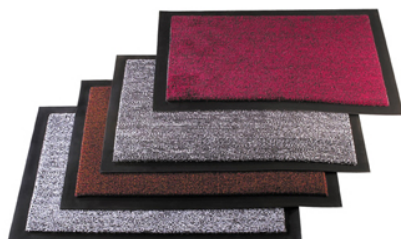

# Tapis Benoît

## WELCOME

Tapis anti-poussière - TRAFIC INTENSE sous couche PVC

<b>Description :</b>	Le WELCOME est un tapis anti-poussière, tufté 3 brins, adapté au grand trafic. Classé feu M3, comme la plupart de nos anti-poussières en polyamide, il est tout à fait adapté à une utilisation dans les milieux publics. Sa particularité est de pouvoir être réalisé sur mesure avec ou sans bordure PVC sur les côtés.
<b>Usage :</b>	Usage intérieur et extérieur sous abri
<b>Conseil :</b>	ENTRETIEN : Bonne tenue au lavage en machine à 30°, injection extraction 60°, haute-pression, Aspirateur, Aspiro-brosseur.
<b>Composition :</b>	100% polyamide
<b>Sous-couche :</b>	PVC
<b>Poids total/m<sup>2</sup> :</b>	+/- 3600g
<b>Poids de fibre /m<sup>2</sup> :</b>	+/- 960g
<b>Coloris :</b>	Anthracite, Gris/bleu, Marron, Rouge/noir
<b>Longueur :</b>	12.50m
<b>Dimensions standards :</b>	40x60cm / 60x90cm / 60x120cm / 100x150cm / 150x200cm
<b>Largeur :</b>	100 ou 200cm
<b>Épaisseur :</b>	+/- 8 mm
<b>Disponible à la coupe :</b>	oui
<b>Rétention d'humidité :</b>	5 à 6 litres/m <sup>2</sup>

# Tapis Benoît

Jet haute pression

Lavable en machine

Spécial essuyage

Sur mesure