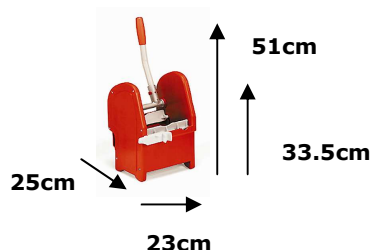

FICHE PRODUIT

PRESSE A MÂCHOIRES

Réf. 0707004/R

Caractéristiques

Volume : 0.029m³

Poids net unitaire: 2.05Kg

Conditionnement : 1

Description

Presse à mâchoires rouge
Carter en polypropylène rouge
Mécanisme en rilsan
Poignée en PVC ø 22 mm
Spéciale seaux de petite et grande capacité

Conçue pour l'essorage des franges de lavage et des fauberts, elle peut être utilisée sur tous les chariots FILMOP

Composée d'un cache rouge afin d'éviter les projections
Equipée d'un crochet latéral réglable, la presse peut être fixée plus solidement au chariot. Elle est également munie d'un support manche

Mise en situation - Accessoires