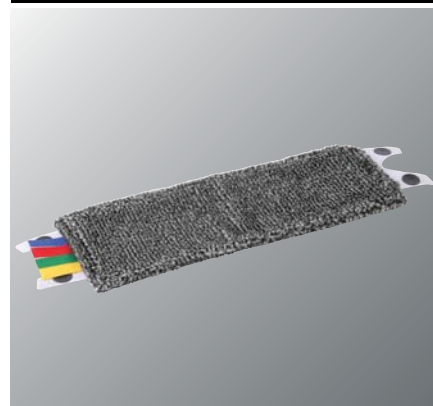

Vous voulez nettoyer tous types de sites ?

L'UltraSpeed Mini est le premier à combiner un seau compact de 10l avec un balai à plat ce qui le rend idéal pour le nettoyage des petites surfaces sur de nombreux sites tels que :

- Les bureaux
- Les cafés
- Les petits magasins
- Les restaurants
- Les halls d'accueil
- Les chambres/salles de bain d'hôtel
- Les cantines
- Les cuisines
- Les toilettes

Starter Kit

- Contient un seau et un essoreur bionique, un support de frange, 1 frange Mini Micro
- Disponible en bleu et rouge

Frange Mini Micro

- 90% microfibras PES pour une performance de nettoyage remarquable
- 10% de fibre PA (gris) pour enlever la saleté tenace
- Etiquettes RBVJ à découper

Frange Mini Safe Mop

- Spécialement développée pour une utilisation sur sol brut et de sécurité
- Fibres extra dures pour un effet brosse
- Etiquettes RBVJ à découper

- Seau de 10l (capacité de remplissage de 5 litres avec l'essoreur)
- Éléments de guidage pour une insertion facile de la frange
- Entonnoirs disponibles en bleu et rouge

Manche télescopique

- Texture 'soft grip' améliorée pour une meilleure préhension
- Extensible de 80cm à 140cm
- Attache sur le haut du manche pour un rangement facile