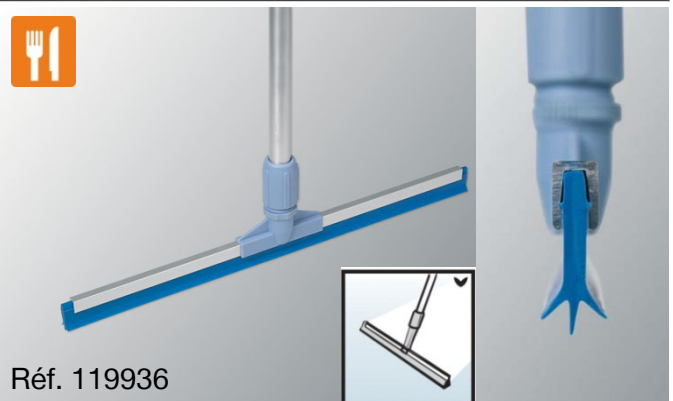

Réf. 119936

Raclette Multi 50 cm fixe triple lame

Description

Raclette Multi triple lame : Pratique et légère, elle est idéale pour une utilisation en « push & pull » des surfaces mouillées, Sa triple lame permet un ramassage efficace des grandes quantités de liquides (toilettes, cuisines professionnelles...), et des salissures.

Pour des performances optimales et un meilleur contact au sol, inclinez la raclette à 30°.

Référence	Description produit	Dimensions	Pièces / carton
114472	Raclette Multi	50 cm	10
114468	Lame de rechange Raclette Multi	50 cm	10
119936	Raclette Multi Fixe Triple Lame	50 cm	10
121433	Triple Lame de rechange	50 cm	10

Helping you make a difference.