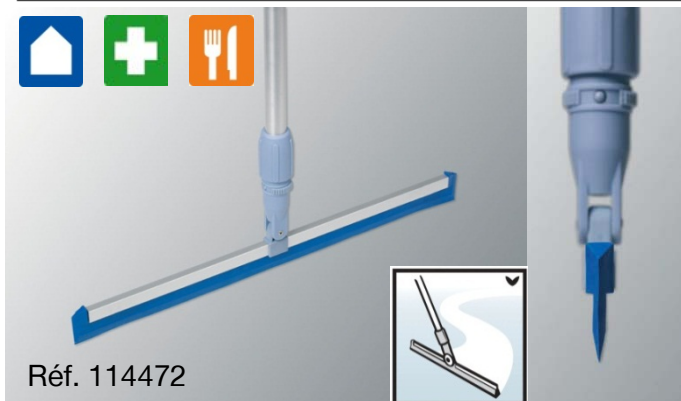

Raclettes Multi

Les raclettes plastiques professionnelles pour un résultat supérieur

Réf. 114472

Raclette Multi 50 cm mono lame

Description

Raclette Multi mono lame : Pratique et ergonomique, la raclette multi nettoie les sols comme les murs. Maniable grâce à sa rotule pivotante, elle est idéale pour :

- Une utilisation à sec en remplacement du balayage humide avec gaze imprégnée et balai trapèze.
- Une utilisation au mouillé pour un nettoyage en profondeur des sols (raclage des liquides optimal),

Ecologique : évite l'utilisation de consommables jetables (gazes)
Pour des performances optimales utilisez la raclette, manche perpendiculaire au sol et en godille.

Caractéristiques

Les Raclettes Multi sont légères compatibles avec les manches Vileda Professional
Lame plastique souple à bords droit pour ramasser facilement liquides, salissures et déchets.
Démontables les lames peuvent être facilement remplacées,
Extrémités antichocs pour éviter d'abîmer murs et meubles.

Description

Raclette Multi triple lame : Pratique et légère, elle est idéale pour une utilisation en « push & pull » des surfaces mouillées, Sa triple lame permet un ramassage efficace des grandes quantités de liquides (toilettes, cuisines professionnelles...), et des salissures.