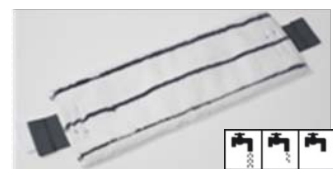

Frange Ultra Speed Microlite

Frange économique en microfibres, pour un nettoyage des sols en profondeur.
Bandes horizontales rugueuses pour désincruster sans efforts les taches difficiles.