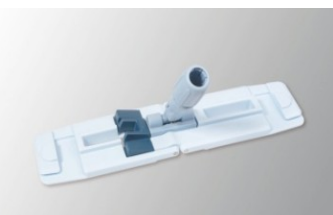

Support UltraSpeed

Le support UltraSpeed, permet une fixation rapide et un très bon maintien des franges. Peut également être utilisé avec une frange à poches. Très maniable il permet un nettoyage facile des plinthes, murs, escaliers... quelque soit la surface (m²) à entretenir.

Données techniques

- 100% microfibres polyester
- Bandes diagonales en polyamides
- Lavable à 60°C.

- 100% microfibres polyester
- Bandes horizontales en polyamides
- Lavable à 60°C.

100% polypropylène
Rivet de fixation métallique

Réf	Description produit	Dimensions	Pièces/ carton
114982	Starter Kit UltraSpeed 15L (seau/presse+support+MicroPlus mop)	15 L	1
114985	Starter kit UltraSpeed 25L (Châssis/seau/presse/levier+support+MicroPlus mop)	25 L	1
114987	Starter kit double seaux (double châssis +2 seaux/1 presse/levier+support+MicroPlus mop)	2 x 25L	1
115974	Push bar pour double seaux 25L	-	1
120476	Starter kit UltraSpeed Plus 15L ((seau/presse/levier+support+MicroPlus mop+ roues)	15L	1
120474	Starter kit UltraSpeed Plus 25L (seau/presse/levier+support+MicroPlus mop+ roues)	25L	1
113970	Support UltraSpeed	40 cm	10
113971	Presse UltraSpeed	-	10
113972	Presse à levier UltraSpeed	-	10
114001	Seau 15L	15L	10
114002	Seau 25L	25L	10
122340	Châssis (sans roues)	-	10
122341	Roues pour châssis	75 mm	12
117100	Kit 4 roues pour UltraSpeed Plus		10
114003	Lot de 2 clips code couleurs (3 lots de 20 rouges, jaunes et verts)	-	60
114006	5 Lots de 2 barres de connexion pour kit 2 x 25L + clip de maintien	-	10
114007	Frangé UltraSpeed MicroPlus	40 cm	25
114011	Frangé UltraSpeed Microlite	40 cm	50
111380	Manche télescopique	100-180	10
111529	Manche fixe	145	10