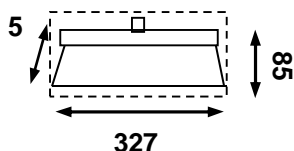

ENCOMBREMENT DU PRODUIT